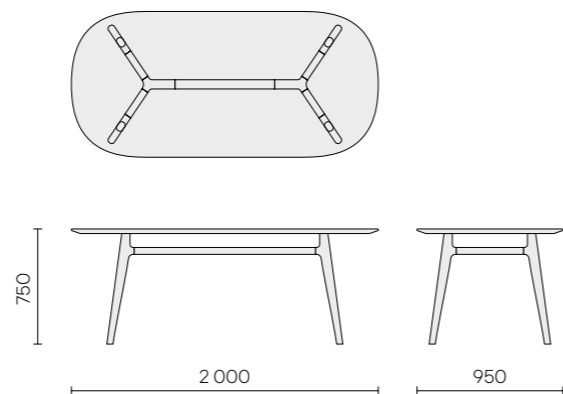

**Размеры (ШхГхВ):** 1250 x 1250 x 750 мм

**Функционал:** столешница круглой формы,  
на трёх опорах

**Характеристики:**

Материал столешницы: массив дуба

Материал опор: массив дуба

## Стол обеденный Primo на шесть персон

СТОБ.0202

**Размеры (ШхГхВ):** 2000 x 950 x 750 мм

**Функционал:** столешница округлой формы,  
на четырёх опорах

**Характеристики:**

Материал столешницы: массив дуба

Материал опор: массив дуба

**Размеры (ШхГхВ):** 2500 x 1050 x 750 мм

**Функционал:** столешница округлой формы, на четырёх опорах

**Характеристики:**

Материал столешницы: массив дуба

Материал опор: массив дуба