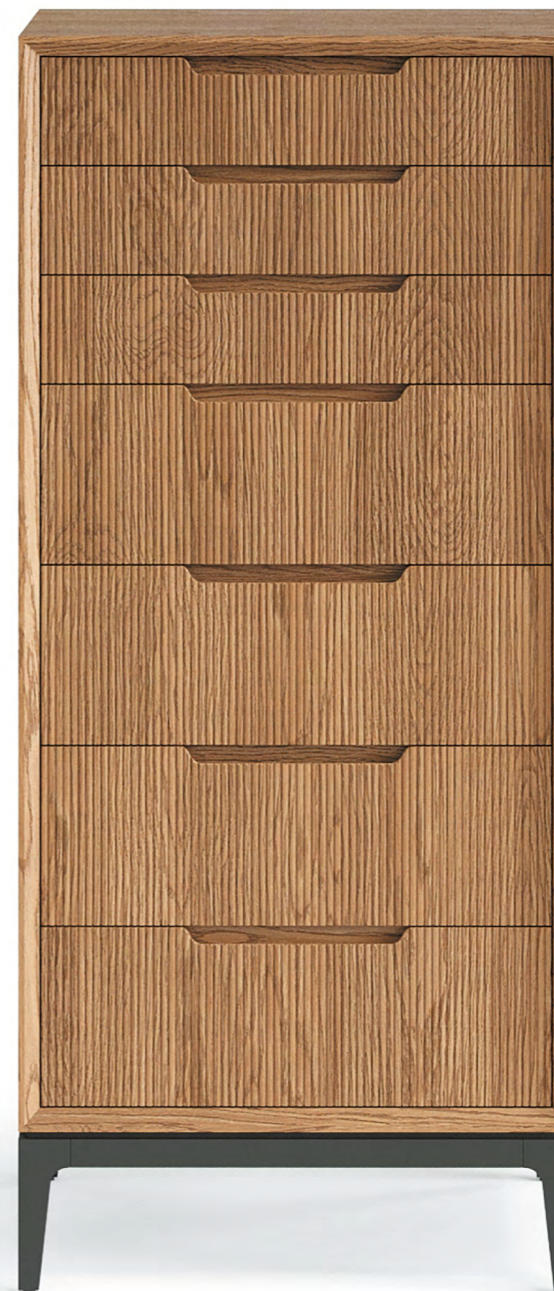

## Витрина Velvet

ВИТР.0001

**Размеры (ШxВxГ):** 1020 x 1440 x 510 мм

**Функционал:** 2 распашных фасада с доводчиком,  
стекло фасадов - рифлёное Мого,  
2 полки из калёного просветлённого стекла

**Характеристики:**