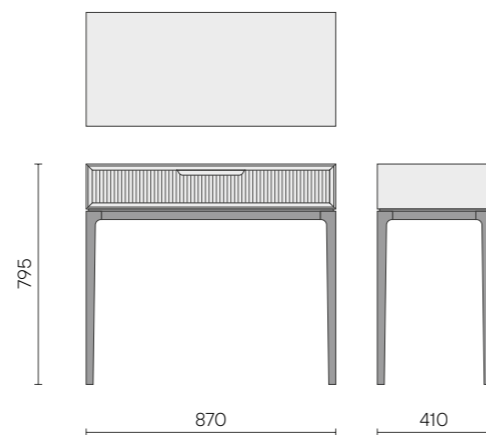

## Витрина Velvet

ВИТР.0001

**Размеры (ШxВxГ):** 1020 x 1440 x 510 мм

**Функционал:** 2 распашных фасада с доводчиком,  
стекло фасадов - рифлёное Мого,  
2 полки из калёного просветлённого стекла

**Характеристики:**

## Консоль Velvet с одним ящиком

КНСЛ.0002

**Размеры (ШxВxГ):** 870 x 795 x 410 мм

**Функционал:** выдвижной ящик  
на скрытых направляющих с доводчиком

**Характеристики:**

Материал фасада: массив дуба  
Материал корпуса: фанера, шпон дуба  
Материал опор: массив бука эмаль / массив дуба  
Материал ящика: массив дуба (стенки),  
мдф+шпон дуба (дно)  
Ручка: фрезерованная

**Размеры (ШxВxГ):** 870 x 162 x 410 мм

**Функционал:** выдвижной ящик  
на скрытых направляющих с доводчиком

**Характеристики:**

Материал фасада: массив дуба  
Материал корпуса: фанера, шпон дуба  
Материал ящика: массив дуба (стенки),  
мдф+шпон дуба (дно)  
Ручка: фрезерованная