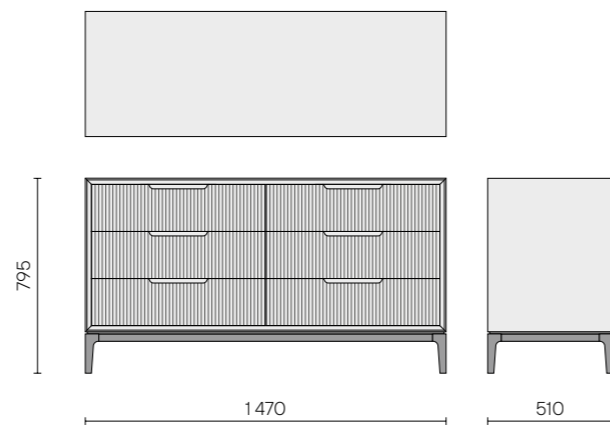

## Комод Velvet с шестью ящиками

КОМД.0002

**Размеры (ШхВхГ):** 1470 x 795 x 510 мм

**Функционал:** 6 выдвижных ящиков  
на скрытых направляющих с доводчиком

**Характеристики:**

Материал фасада: массив дуба  
Материал корпуса: фанера, шпон дуба  
Материал опор: массив бука эмаль / массив дуба  
Материал ящика: массив дуба (стенки),  
мдф+шпон дуба (дно)  
Ручка: фрезерованная