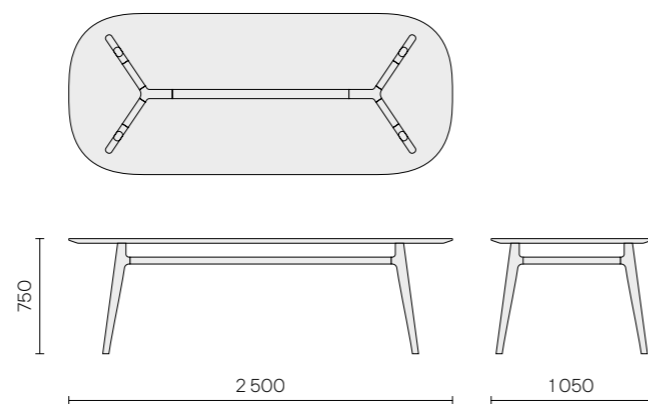

Стол обеденный Primo на восемь персон

СТОБ.0203