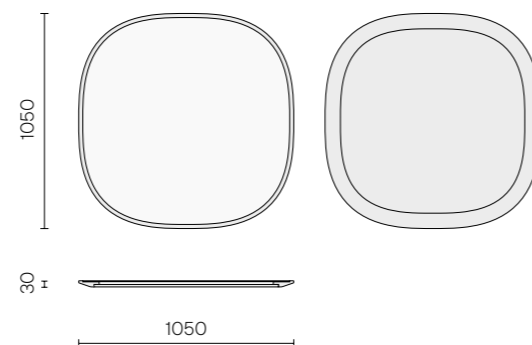

**Размеры (ШхГхВ):** 1250 x 1250 x 750 мм

**Функционал:** столешница круглой формы,  
на трёх опорах

**Характеристики:**

Материал столешницы: массив дуба

Материал опор: массив дуба

**Размеры (ШxВxГ):** 1050 x 1050 x 30 мм

**Функционал:** зеркало круглое настенное

**Характеристики:**

Материал рамы и

рёбер жесткости: массив дуба

Материал задней стенки: фанера 12 мм, шпон дуба

Зеркало: зеркало 4 мм

**Зеркало настенное Primo  
1750 x 700 мм**

ЗЕНС.0201.02

**Размеры (ШxВxГ):** 1750 x 700 x 30 мм

**Функционал:** зеркало овальное настенное  
горизонтальное

**Характеристики:**

Материал рамы и

рёбер жесткости: массив дуба

Материал задней стенки: фанера 12 мм, шпон дуба

Зеркало: зеркало 4 мм

**Зеркало настенное Primo  
700 x 1750 мм**

ЗЕНС.0201.01

**Размеры (ШxВxГ):** 700 x 1750 x 30 мм

**Функционал:** зеркало овальное настенное  
вертикальное