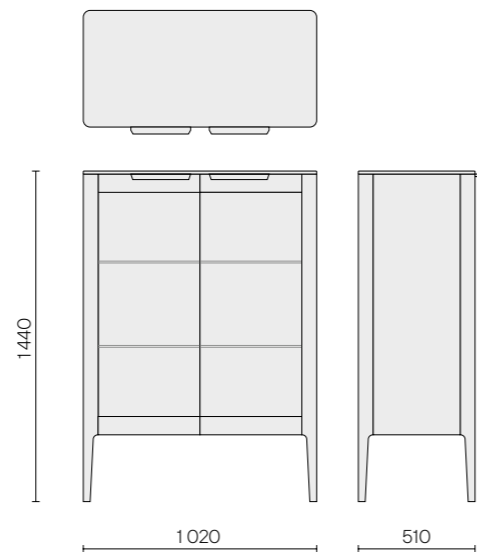

Характеристики:

Материал рамы фасада: массив дуба
Материал корпуса: фанера, шпон дуба
Материал опор: массив дуба, шпон дуба
Стекло фасада: светло-серое прозрачное
Planibel Grey
Материал полки: стекло просветлённое 8 мм, закалка
Ручка: массив дуба
Материал столешницы: керамогранит / ХДФ