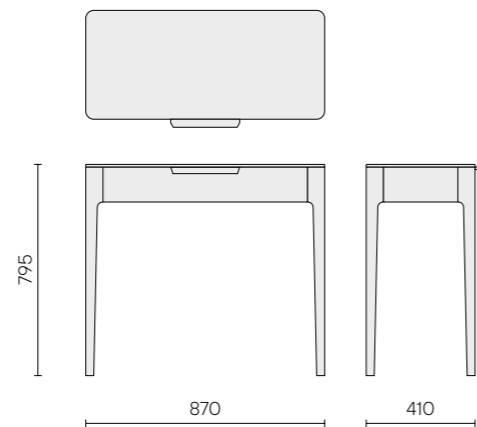

Витрина Piega  
ВИТР.0101

**Размеры (ШхВхГ):** 1020 x 1440 x 510 мм

**Функционал:** 2 распашных фасада с доводчиком,  
стекло фасадов - светло-серое прозрачное Planibel Grey  
2 полки из калёного просветлённого стекла

## Консоль Piega с одним ящиком

КНСЛ.0102

**Размеры (ШхВхГ):** 870 x 795 x 410 мм

**Функционал:** выдвижной ящик  
на скрытых направляющих с доводчиком

**Характеристики:**

Материал фасада: фанера, шпон дуба  
Материал корпуса: фанера, шпон дуба  
Материал опор: массив дуба, шпон дуба  
Материал ящика: массив дуба (стенки),  
мдф+шпон дуба (дно)  
Ручка: массив дуба  
Материал столешницы: керамогранит / ХДФ

## Консоль Piega с двумя ящиками

КНЛС.0101

**Размеры (ШxВxГ):** 1230 x 795 x 410 мм

**Функционал:** 2 выдвижных ящика  
на скрытых направляющих с доводчиком

**Характеристики:**

Материал фасада: фанера, шпон дуба  
Материал корпуса: фанера, шпон дуба  
Материал опор: массив дуба, шпон дуба  
Материал ящика: массив дуба (стенки),  
мдф+шпон дуба (дно)  
Ручка: массив дуба  
Материал столешницы: керамогранит / ХДФ