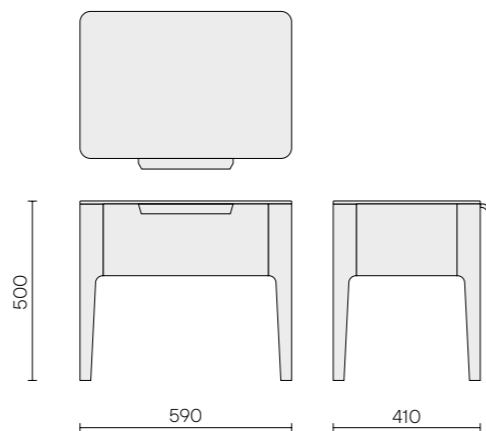

Размеры (ШхВхГ): 590 x 500 x 410 мм

Функционал: выдвижной ящик,
на скрытых направляющих с доводчиком

Характеристики:

Материал фасада: фанера, шпон дуба
Материал корпуса: фанера, шпон дуба
Материал опор: массив дуба, шпон дуба
Материал ящика: массив дуба (стенки),
мдф+шпон дуба (дно)
Ручка: массив дуба
Материал столешницы: керамогранит / ХДФ

**Тумба прикроватная Piega
с одним ящиком**

ТМБП.0101