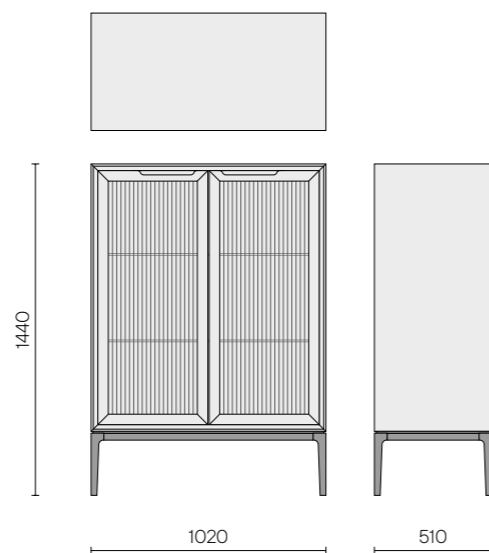

Витрина Velvet

ВИТР.0001

Размеры (ШxВxГ): 1020 x 1440 x 510 мм

Функционал: 2 распашных фасада с доводчиком,
стекло фасадов - рифлёное Мого,
2 полки из калёного просветлённого стекла

Характеристики:

Материал рамы фасада: массив дуба

Материал корпуса: фанера, шпон дуба

Материал опор: массив бука эмаль / массив дуба

Стекло фасада: светло-серое прозрачное

Planibel Grey

Материал полки: стекло просветлённое 8 мм, закалка

Ручка: фрезерованная