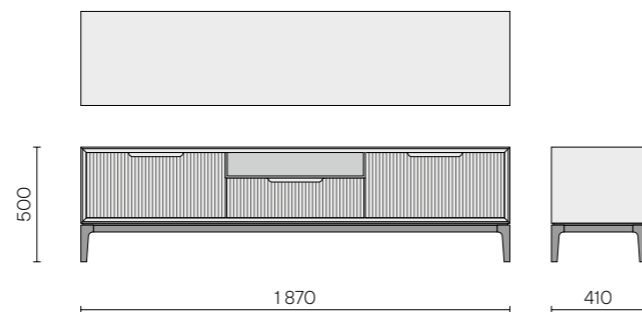

Размеры (ШxВxГ): 1870 x 500 x 410 мм

Функционал: боковые фасады антресольного открывания (вниз); центральный выдвижной ящик на скрытых направляющих с доводчиком

Характеристики:

Материал фасада: массив дуба
Материал корпуса: фанера, шпон дуба
Материал опор: массив бука эмаль / массив дуба
Материал ящика: массив дуба (стенки), мдф+шпон дуба (дно)
Ручка: фрезерованная

ТВ-тумба Velvet

ТМБТ.0001