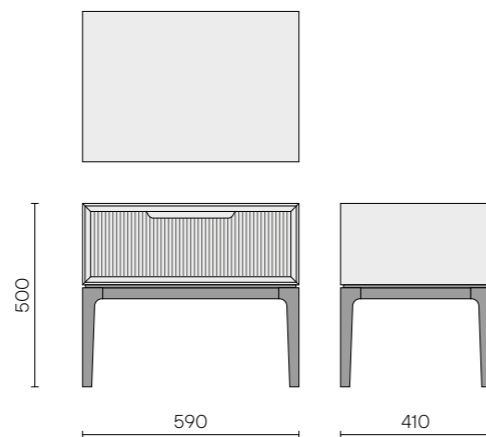

## Тумба прикроватная Velvet с одним ящиком

ТМБП.0001

**Размеры (ШхВхГ):** 590 x 500 x 410 мм

**Функционал:** выдвижной ящик  
на скрытых направляющих с доводчиком

**Характеристики:**

Материал фасада: массив дуба  
Материал корпуса: фанера, шпон дуба  
Материал опор: массив бука эмаль / массив дуба  
Материал ящика: массив дуба (стенки),  
мдф+шпон дуба (дно)  
Ручка: фрезерованная

**Размеры (ШxВxГ):** 590 x 222 x 410 мм

**Функционал:** выдвижной ящик на скрытых направляющих с доводчиком

**Характеристики:**

Материал фасада: массив дуба  
Материал корпуса: фанера, шпон дуба  
Материал ящика: массив дуба (стенки), мдф+шпон дуба (дно)  
Ручка: фрезерованная