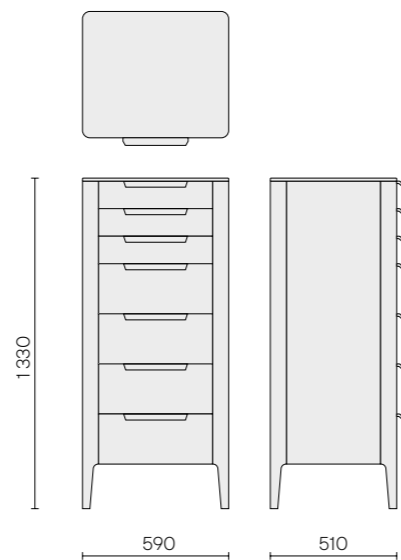

## Комод Piega с шестью ящиками

КОМД.0102

**Размеры (ШxВxГ):** 1470 x 795 x 510 мм

**Функционал:** 6 выдвижных ящика,  
на скрытых направляющих с доводчиком

**Характеристики:**

Материал фасада: фанера, шпон дуба  
Материал корпуса: фанера, шпон дуба  
Материал опор: массив дуба, шпон дуба  
Материал ящика: массив дуба (стенки),  
мдф+шпон дуба (дно)  
Ручка: массив дуба  
Материал столешницы: керамогранит / ХДФ

Комод Riega  
с семью ящиками

КОМД.0103

**Размеры (ШxВxГ):** 590 x 1330 x 510 мм

**Функционал:** 7 выдвижных ящиков,  
на скрытых направляющих с доводчиком.

**Характеристики:**

Материал фасада: фанера, шпон дуба  
Материал корпуса: фанера, шпон дуба  
Материал опор: массив дуба, шпон дуба  
Материал ящика: массив дуба (стенки),  
мдф+шпон дуба (дно)  
Ручка: массив дуба  
Материал столешницы: керамогранит / ХДФ

Витрина Piega  
ВИТР.0101

**Размеры (ШхВхГ):** 1020 x 1440 x 510 мм

**Функционал:** 2 распашных фасада с доводчиком,  
стекло фасадов - светло-серое прозрачное Planibel Grey  
2 полки из калёного просветлённого стекла