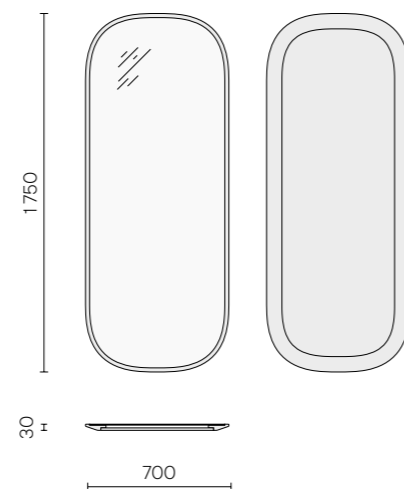

**Зеркало настенное Primo
700 x 1750 мм**

ЗЕНС.0201.01

Размеры (ШxВxГ): 700 x 1750 x 30 мм

Функционал: зеркало овальное настенное
вертикальное

Характеристики:

Материал рамы и

рёбер жесткости: массив дуба

Материал задней стенки: фанера 12 мм, шпон дуба

Зеркало: зеркало 4 мм