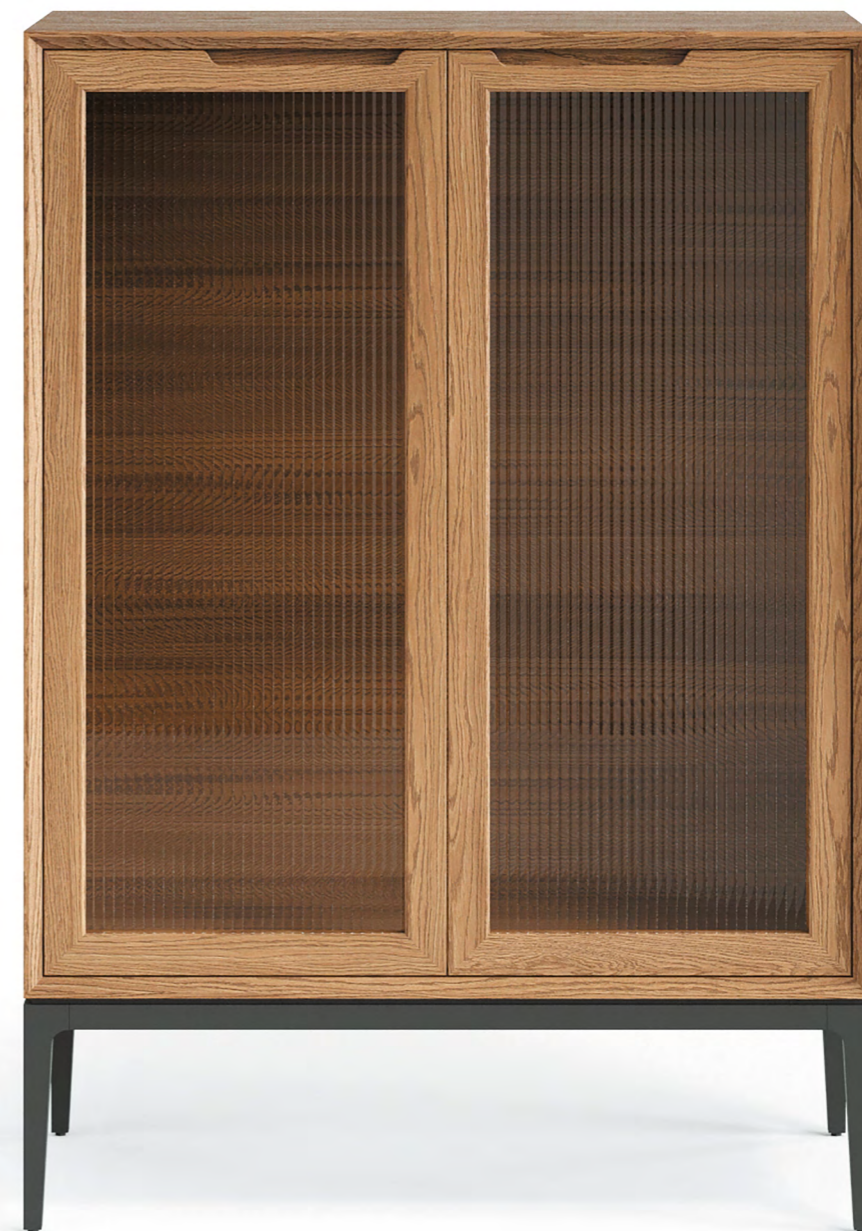

Витрина Velvet

ВИТР.0001

Размеры (ШxВxГ): 1020 x 1440 x 510 мм

Функционал: 2 распашных фасада с доводчиком,
стекло фасадов - рифлёное Мого,
2 полки из калёного просветлённого стекла

Характеристики:

Материал рамы фасада: массив дуба

Материал корпуса: фанера, шпон дуба

Материал опор: массив бука эмаль / массив дуба

Стекло фасада: светло-серое прозрачное

Planibel Grey

Материал полки: стекло просветлённое 8 мм, закалка

Ручка: фрезерованная