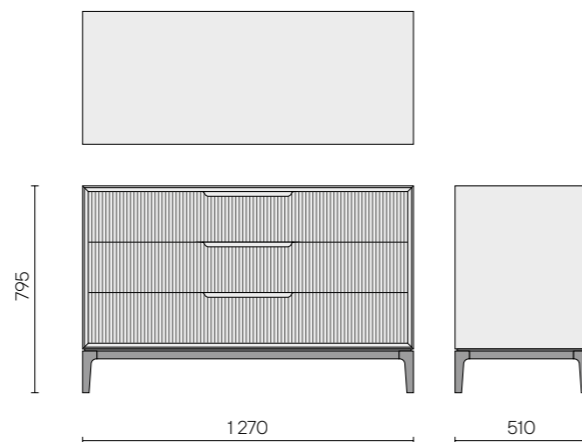

**Размеры (ШxВxГ):** 590 x 332 x 410 мм

**Функционал:** 2 выдвижных ящика на скрытых направляющих с доводчиком

**Характеристики:**

Материал фасада: массив дуба  
Материал корпуса: фанера, шпон дуба  
Материал ящика: массив дуба (стенки), мдф+шпон дуба (дно)  
Ручка: фрезерованная

## Комод Velvet с тремя ящиками

КОМД.0001

**Размеры (ШxВxГ):** 1270 x 795 x 510 мм

**Функционал:** 3 выдвижных ящика  
на скрытых направляющих с доводчиком

**Характеристики:**

Материал фасада: массив дуба  
Материал корпуса: фанера, шпон дуба  
Материал опор: массив бука эмаль / массив дуба  
Материал ящика: массив дуба (стенки),  
мдф+шпон дуба (дно)  
Ручка: фрезерованная

## Комод Velvet с шестью ящиками

КОМД.0002

**Размеры (ШхВхГ):** 1470 x 795 x 510 мм

**Функционал:** 6 выдвижных ящиков  
на скрытых направляющих с доводчиком

**Характеристики:**

Материал фасада: массив дуба  
Материал корпуса: фанера, шпон дуба  
Материал опор: массив бука эмаль / массив дуба  
Материал ящика: массив дуба (стенки),  
мдф+шпон дуба (дно)  
Ручка: фрезерованная