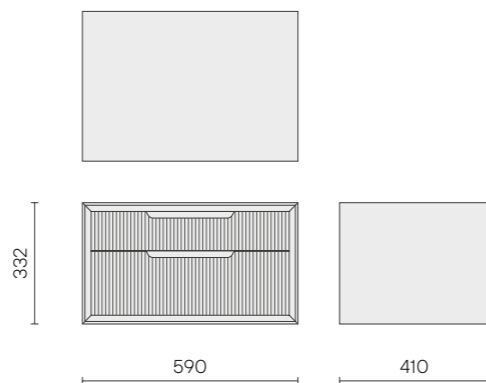

Тумба прикроватная подвесная
Velvet с двумя ящиками

ТМБП.0012