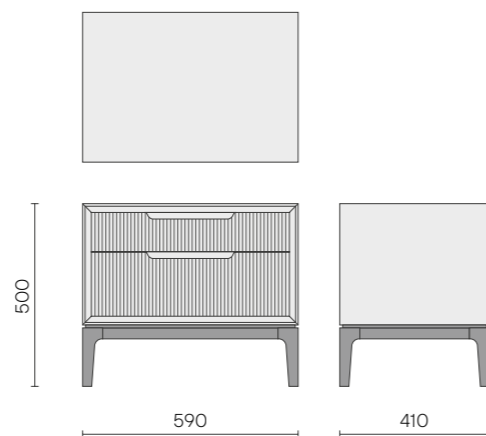

**Размеры (ШxВxГ):** 590 x 222 x 410 мм

**Функционал:** выдвижной ящик на скрытых направляющих с доводчиком

**Характеристики:**

Материал фасада: массив дуба  
Материал корпуса: фанера, шпон дуба  
Материал ящика: массив дуба (стенки), мдф+шпон дуба (дно)  
Ручка: фрезерованная

## Тумба прикроватная Velvet с двумя ящиками

ТМБП.0002

**Размеры (ШxВxГ):** 590 x 500 x 410 мм

**Функционал:** 2 выдвижных ящика  
на скрытых направляющих с доводчиком

**Характеристики:**

Материал фасада: массив дуба  
Материал корпуса: фанера, шпон дуба  
Материал опор: массив бука эмаль / массив дуба  
Материал ящика: массив дуба (стенки),  
мдф+шпон дуба (дно)  
Ручка: фрезерованная

**Размеры (ШxВxГ):** 590 x 332 x 410 мм

**Функционал:** 2 выдвижных ящика на скрытых направляющих с доводчиком

**Характеристики:**

Материал фасада: массив дуба  
Материал корпуса: фанера, шпон дуба  
Материал ящика: массив дуба (стенки), мдф+шпон дуба (дно)  
Ручка: фрезерованная