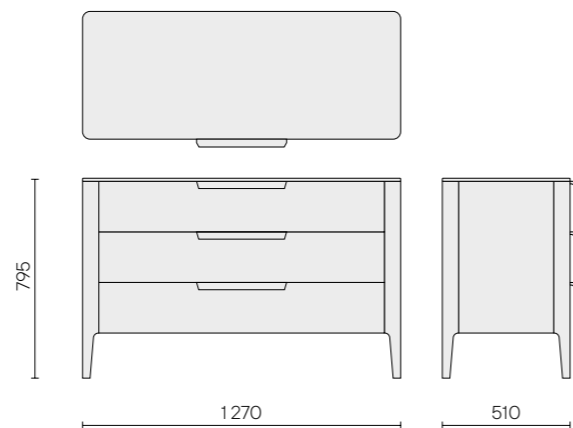

## Тумба прикроватная Piega с двумя ящиками

ТМБП.0102

**Размеры (ШxВxГ):** 590 x 500 x 410 мм

**Функционал:** 2 выдвижных ящика,  
на скрытых направляющих с доводчиком

**Характеристики:**

Материал фасада: фанера, шпон дуба  
Материал корпуса: фанера, шпон дуба  
Материал опор: массив дуба, шпон дуба  
Материал ящика: массив дуба (стенки),  
мдф+шпон дуба (дно)  
Ручка: массив дуба  
Материал столешницы: керамогранит / ХДФ

## Комод Ріега с тремя ящиками

КОМД.0101

**Размеры (ШxВxГ):** 1270 x 795 x 510 мм

**Функционал:** 3 выдвижных ящика,  
на скрытых направляющих с доводчиком

**Характеристики:**

Материал фасада: фанера, шпон дуба  
Материал корпуса: фанера, шпон дуба  
Материал опор: массив дуба, шпон дуба  
Материал ящика: массив дуба (стенки),  
мдф+шпон дуба (дно)  
Ручка: массив дуба  
Материал столешницы: керамогранит / ХДФ

## Комод Piega с шестью ящиками

КОМД.0102

**Размеры (ШxВxГ):** 1470 x 795 x 510 мм

**Функционал:** 6 выдвижных ящика,  
на скрытых направляющих с доводчиком

**Характеристики:**

Материал фасада: фанера, шпон дуба  
Материал корпуса: фанера, шпон дуба  
Материал опор: массив дуба, шпон дуба  
Материал ящика: массив дуба (стенки),  
мдф+шпон дуба (дно)  
Ручка: массив дуба  
Материал столешницы: керамогранит / ХДФ