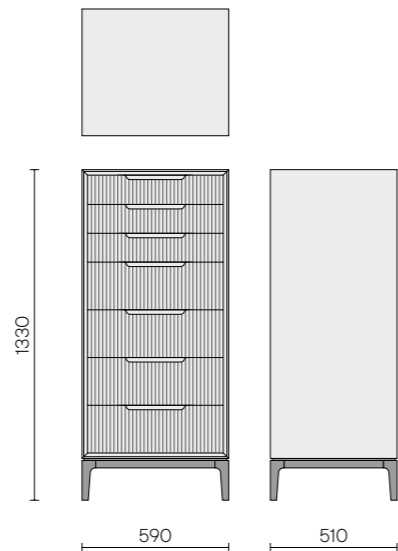

## Комод Velvet с шестью ящиками

КОМД.0002

**Размеры (ШхВхГ):** 1470 x 795 x 510 мм

**Функционал:** 6 выдвижных ящиков  
на скрытых направляющих с доводчиком

**Характеристики:**

Материал фасада: массив дуба  
Материал корпуса: фанера, шпон дуба  
Материал опор: массив бука эмаль / массив дуба  
Материал ящика: массив дуба (стенки),  
мдф+шпон дуба (дно)  
Ручка: фрезерованная

Комод Velvet  
с семью ящиками

КОМД.0003

**Размеры (ШxВxГ):** 590 x 1330 x 510 мм

**Функционал:** 7 выдвижных ящиков,  
на скрытых направляющих с доводчиком

**Характеристики:**

Материал фасада: массив дуба  
Материал корпуса: фанера, шпон дуба  
Материал опор: массив бука эмаль / массив дуба  
Материал ящика: массив дуба (стенки),  
мдф+шпон дуба (дно)  
Ручка: фрезерованная

## Витрина Velvet

ВИТР.0001

**Размеры (ШxВxГ):** 1020 x 1440 x 510 мм

**Функционал:** 2 распашных фасада с доводчиком,  
стекло фасадов - рифлёное Мого,  
2 полки из калёного просветлённого стекла

**Характеристики:**