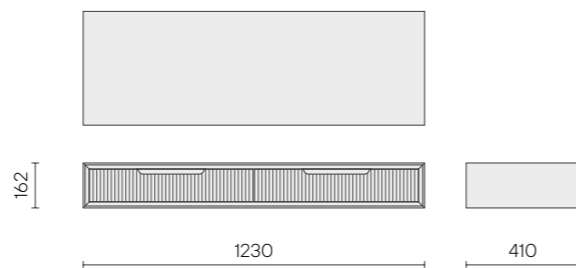

Консоль подвесная Velvet
с двумя ящиками

КНСЛ.0011