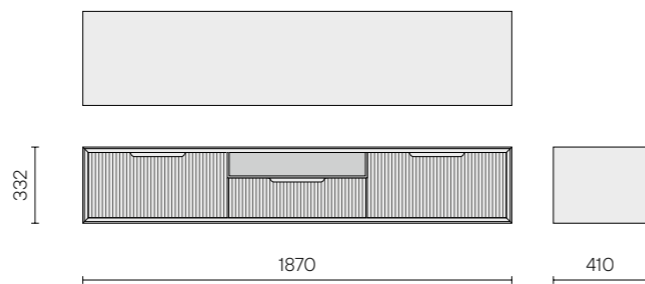

ТВ тумба подвесная Velvet

ТМБТ.0011