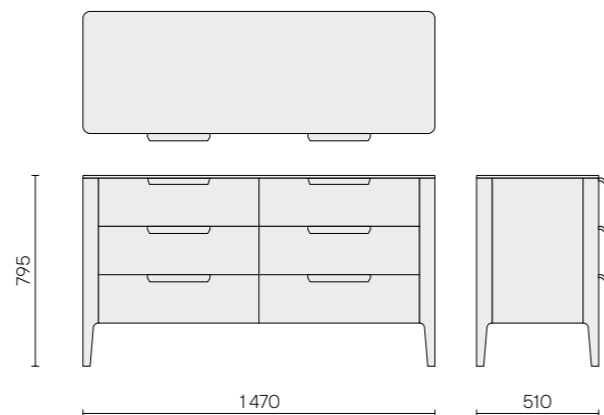

## Комод Piega с шестью ящиками

КОМД.0102

**Размеры (ШxВxГ):** 1470 x 795 x 510 мм

**Функционал:** 6 выдвижных ящика,  
на скрытых направляющих с доводчиком

**Характеристики:**

Материал фасада: фанера, шпон дуба  
Материал корпуса: фанера, шпон дуба  
Материал опор: массив дуба, шпон дуба  
Материал ящика: массив дуба (стенки),  
мдф+шпон дуба (дно)  
Ручка: массив дуба  
Материал столешницы: керамогранит / ХДФ

Витрина Piega  
ВИТР.0101

**Размеры (ШхВхГ):** 1020 x 1440 x 510 мм

**Функционал:** 2 распашных фасада с доводчиком,  
стекло фасадов - светло-серое прозрачное Planibel Grey  
2 полки из калёного просветлённого стекла