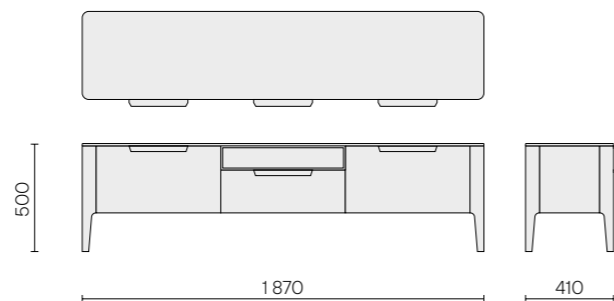

Характеристики:

Материал фасада: фанера, шпон дуба
Материал корпуса: фанера, шпон дуба
Материал опор: массив дуба, шпон дуба
Материал ящика: массив дуба (стенки), мдф+шпон дуба (дно)
Ручка: массив дуба
Материал столешницы: керамогранит / ХДФ