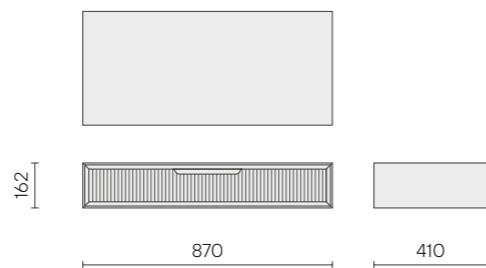

Консоль подвесная Velvet

КНСЛ.0012