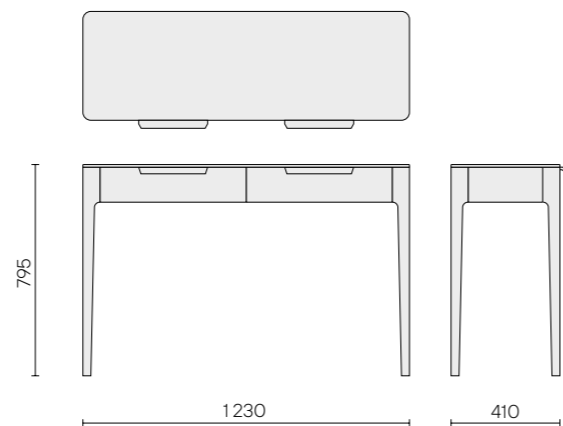

Витрина Piega  
ВИТР.0101

**Размеры (ШхВхГ):** 1020 x 1440 x 510 мм

**Функционал:** 2 распашных фасада с доводчиком,  
стекло фасадов - светло-серое прозрачное Planibel Grey  
2 полки из калёного просветлённого стекла

## Консоль Piega с одним ящиком

КНСЛ.0102

**Размеры (ШхВхГ):** 870 x 795 x 410 мм

**Функционал:** выдвижной ящик  
на скрытых направляющих с доводчиком

**Характеристики:**

Материал фасада: фанера, шпон дуба  
Материал корпуса: фанера, шпон дуба  
Материал опор: массив дуба, шпон дуба  
Материал ящика: массив дуба (стенки),  
мдф+шпон дуба (дно)  
Ручка: массив дуба  
Материал столешницы: керамогранит / ХДФ

## Консоль Piega с двумя ящиками

КНЛС.0101

**Размеры (ШxВxГ):** 1230 x 795 x 410 мм

**Функционал:** 2 выдвижных ящика  
на скрытых направляющих с доводчиком

**Характеристики:**

Материал фасада: фанера, шпон дуба  
Материал корпуса: фанера, шпон дуба  
Материал опор: массив дуба, шпон дуба  
Материал ящика: массив дуба (стенки),  
мдф+шпон дуба (дно)  
Ручка: массив дуба  
Материал столешницы: керамогранит / ХДФ

## ТВ-тумба Piega

ТМБТ.0101

**Размеры (ШхВхГ):** 1870 x 500 x 410 мм

**Функционал:** боковые фасады антресольного открывания (вниз); центральный выдвижной ящик на скрытых направляющих с доводчиком

**Характеристики:**