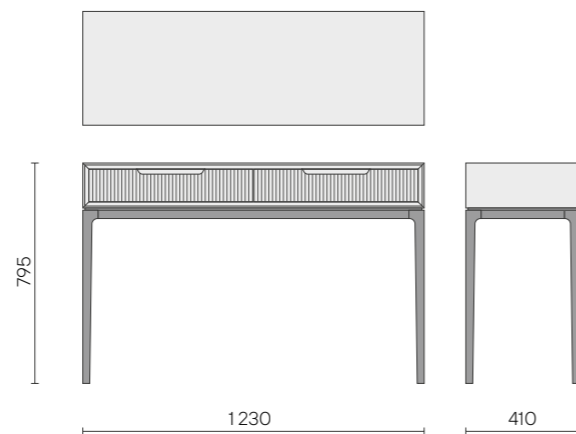

**Размеры (ШxВxГ):** 870 x 162 x 410 мм

**Функционал:** выдвижной ящик  
на скрытых направляющих с доводчиком

**Характеристики:**

Материал фасада: массив дуба  
Материал корпуса: фанера, шпон дуба  
Материал ящика: массив дуба (стенки),  
мдф+шпон дуба (дно)  
Ручка: фрезерованная

## Консоль подвесная Velvet

КНСЛ.0012

Консоль Velvet  
с двумя ящиком

КНЛС.0001

**Размеры (ШxВxГ):** 1230 x 795 x 410 мм

**Функционал:** 2 выдвижных ящика на скрытых направляющих с доводчиком

**Характеристики:**

**Размеры (ШxВxГ):** 1230 x 162 x 410 мм

**Функционал:** 2 выдвижных ящика на скрытых направляющих с доводчиком

**Характеристики:**

Материал фасада: массив дуба  
Материал корпуса: фанера, шпон дуба  
Материал ящика: массив дуба (стенки), мдф+шпон дуба (дно)  
Ручка: фрезерованная