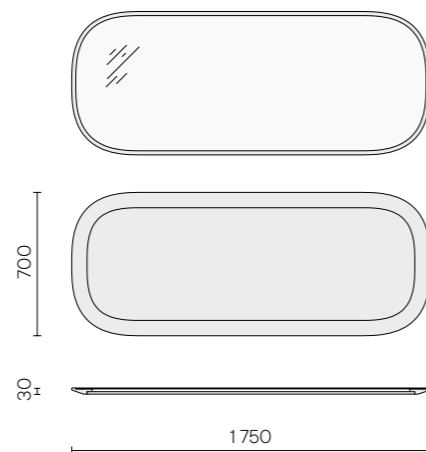

**Размеры (ШхГхВ):** 1250 x 1250 x 750 мм

**Функционал:** столешница круглой формы,  
на трёх опорах

**Характеристики:**

Материал столешницы: массив дуба

Материал опор: массив дуба

**Размеры (ШxВxГ):** 1050 x 1050 x 30 мм

**Функционал:** зеркало круглое настенное

**Характеристики:**

Материал рамы и

рёбер жесткости: массив дуба

Материал задней стенки: фанера 12 мм, шпон дуба

Зеркало: зеркало 4 мм

**Зеркало настенное Primo  
1750 x 700 мм**

ЗЕНС.0201.02

**Размеры (ШxВxГ):** 1750 x 700 x 30 мм

**Функционал:** зеркало овальное настенное  
горизонтальное

**Характеристики:**

Материал рамы и

рёбер жесткости: массив дуба

Материал задней стенки: фанера 12 мм, шпон дуба

Зеркало: зеркало 4 мм

**Зеркало настенное Primo  
700 x 1750 мм**

ЗЕНС.0201.01

**Размеры (ШxВxГ):** 700 x 1750 x 30 мм

**Функционал:** зеркало овальное настенное  
вертикальное