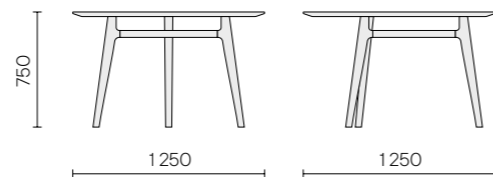

**Размеры (ШхГхВ):** 1250 x 1250 x 750 мм

**Функционал:** столешница круглой формы,  
на трёх опорах

**Характеристики:**

Материал столешницы: массив дуба

Материал опор: массив дуба