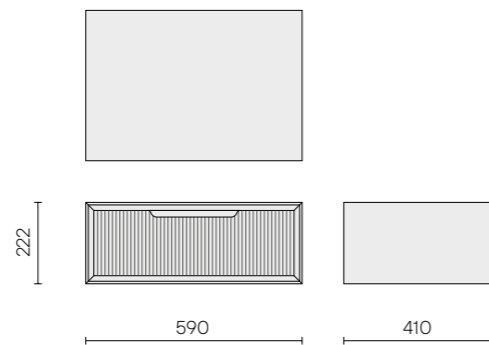

Тумба прикроватная подвесная Velvet с одним ящиком

ТМБП.0011